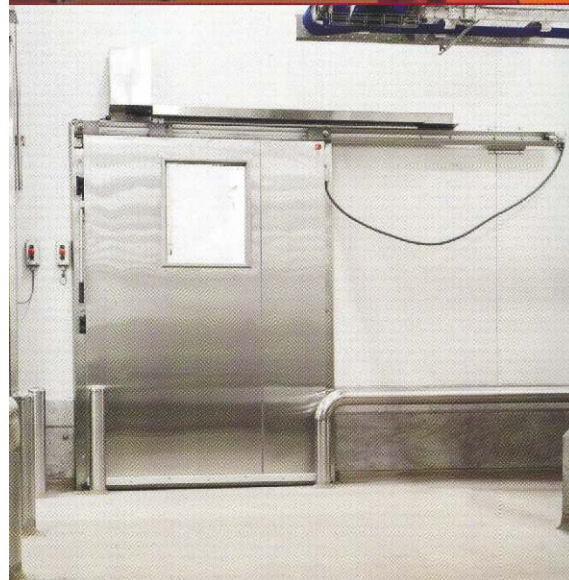

Вертикальные откатные двери предназначены специально для зон, в которых требуются высокие изоляционные свойства, а пространство ограничено, идеально подходят для складских терминалов или упаковочных цехов предприятий пищевой промышленности. Эти двери могут оснащаться вертикальной подъемной системой или подниматься под углом 45° для помещений ограниченной высоты. Благодаря системе противовесов они легко открываются вручную, но возможна и установка автоматической системы электропривода. В вертикальных откатных дверях используются хорошо продуманные и тщательно испытанные конструкции, показавшие свою надежность и непревзойденную прочность на многих предприятиях разных стран.

Теплоизолированные маятниковые двери

Теплоизолированные маятниковые двери с ручным открыванием идеально подходят для промышленного применения в супермаркетах, производственных зонах, складах и на пищевых предприятиях со значительными транспортными потоками. Двери снижают потери холода, утечки воздуха и шум, улучшая тем самым рабочую среду. Они выпускаются в одно- или двухстворчатом исполнении с рамой и дверным полотном из углеродистой или нержавеющей стали с ПВХ покрытием, могут быть оснащены электрической системой управления, окнами, амортизаторами и предохранительными пластинами. Благодаря бесшумным петлям эти двери практически не требуют технического обслуживания.