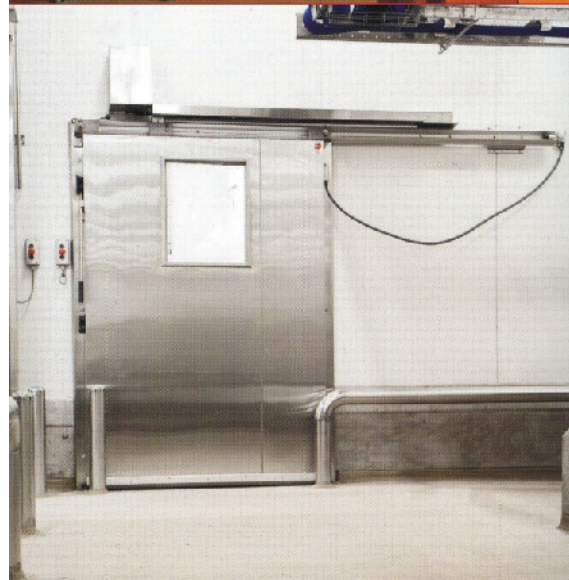

Вертикальные откатные двери предназначены специально для зон, в которых требуются высокие изоляционные свойства, а пространство ограничено, идеально подходят для складских терминалов или упаковочных цехов предприятий пищевой промышленности. Эти двери могут оснащаться вертикальной подъемной системой или подниматься под углом 45° для помещений ограниченной высоты. Благодаря системе противовесов они легко открываются вручную, но возможна и установка автоматической системы электропривода. В вертикальных откатных дверях используются хорошо продуманные и тщательно испытанные конструкции, показавшие свою надежность и непревзойденную прочность на многих предприятиях разных стран.

Теплоизолированные маятниковые двери

Теплоизолированные маятниковые двери с ручным открыванием идеально подходят для промышленного применения в супермаркетах, производственных зонах, складах и на пищевых предприятиях со значительными транспортными потоками. Двери снижают потери холода, утечки воздуха и шум, улучшая тем самым рабочую среду. Они выпускаются в одно- или двухстворчатом исполнении с рамой и дверным полотном из углеродистой или нержавеющей стали с ПВХ покрытием, могут быть оснащены электрической системой управления, окнами, амортизаторами и предохранительными пластинами. Благодаря бесшумным петлям эти двери практически не требуют технического обслуживания.